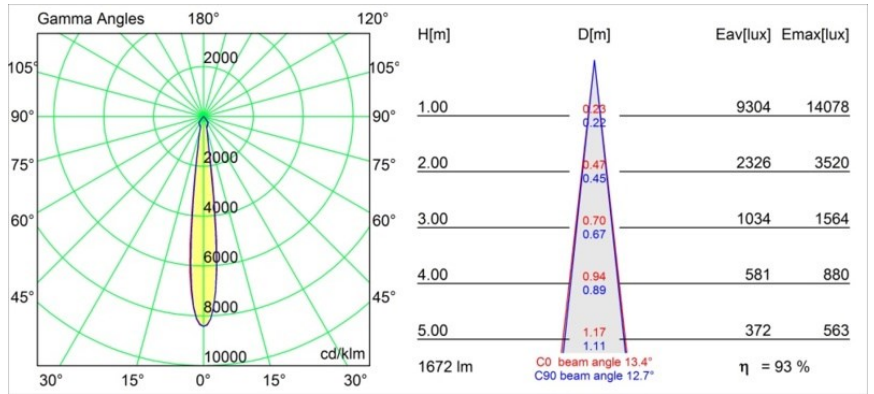

Distribution de Lumière & Schéma de Faisceau