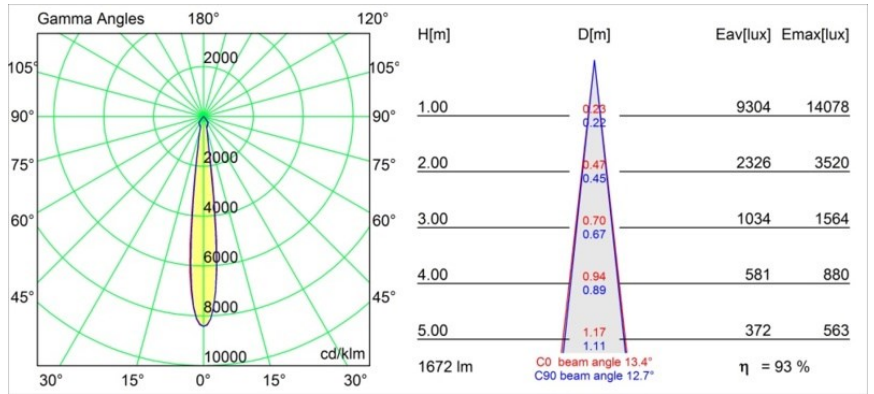

Lichtverteilung und Lichtverteilungskurve