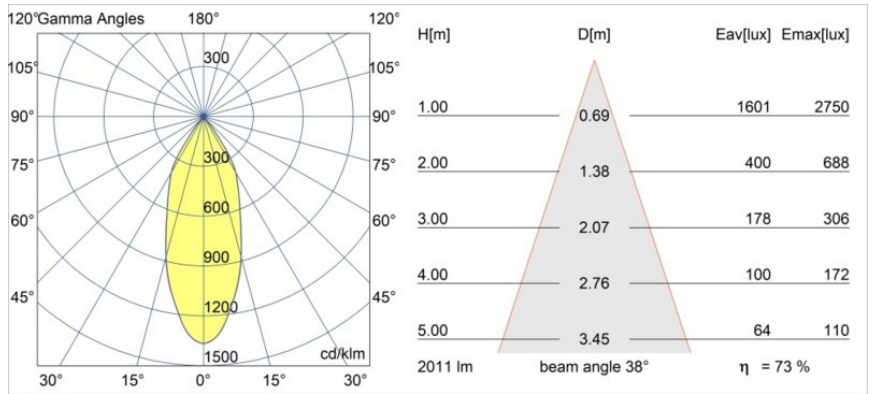

Distribution de Lumière & Schéma de Faisceau