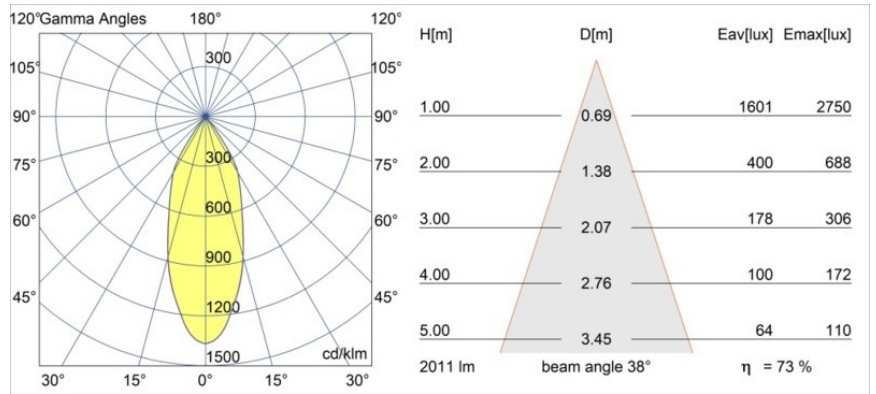

---

Índice de deslumbramiento	17	18	19
Remark	• 3500K bajo pedido		

---

**TM30 & CRI diagram**

**Light distribution & beam diagram**

Diagrams

**Accesorios Decorativo**

- 12810009** Mask Smart 115 1x White Structure
- 12810032** Mask Smart 115 1x Black Structure
- 12810046** Mask Smart 115 1x Gold Matt