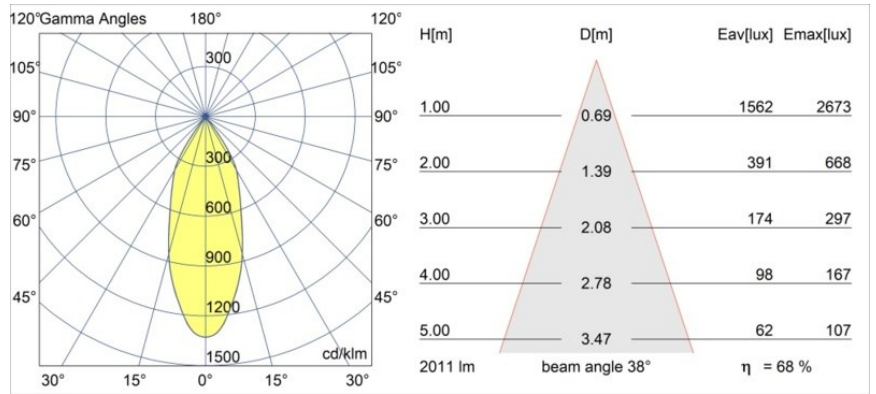

Light distribution & beam diagram