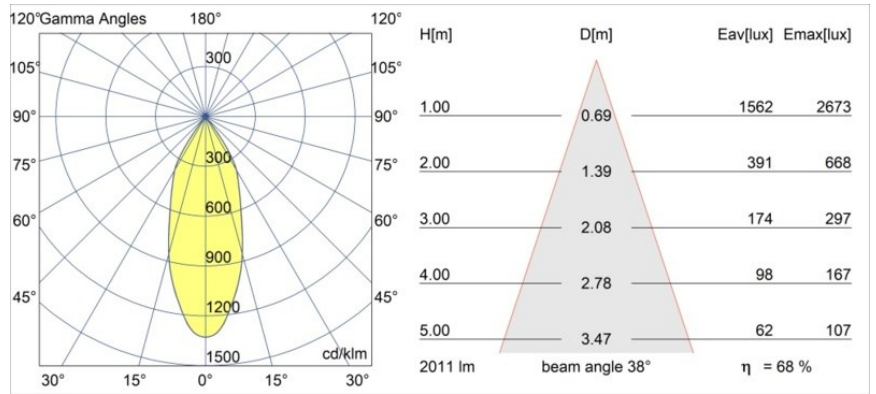

Lichtverteilung und Lichtverteilungskurve