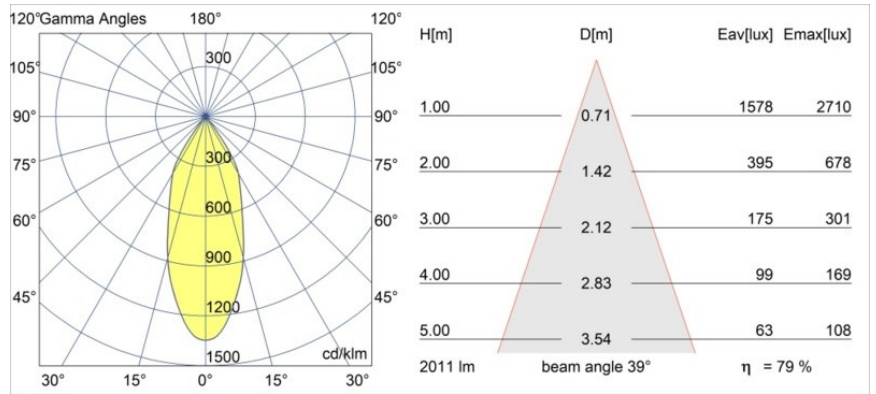

Lichtspreading & Stralingsdiagram