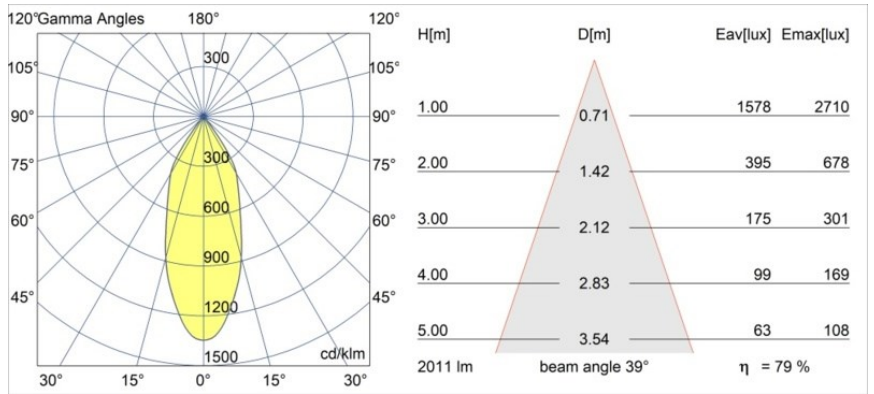

---

Índice de deslumbramiento	21	22	23
Remark	• 3500K bajo pedido		

---

**TM30 & CRI diagram**

**Light distribution & beam diagram**

**Accesorios Decorativo**

- 12810009** Mask Smart 115 1x White Structure
- 12810032** Mask Smart 115 1x Black Structure
- 12810046** Mask Smart 115 1x Gold Matt