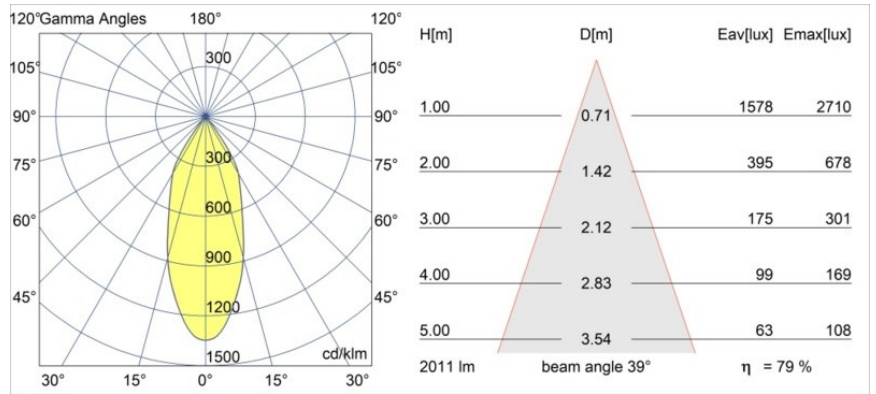

Lichtverteilung und Lichtverteilungskurve