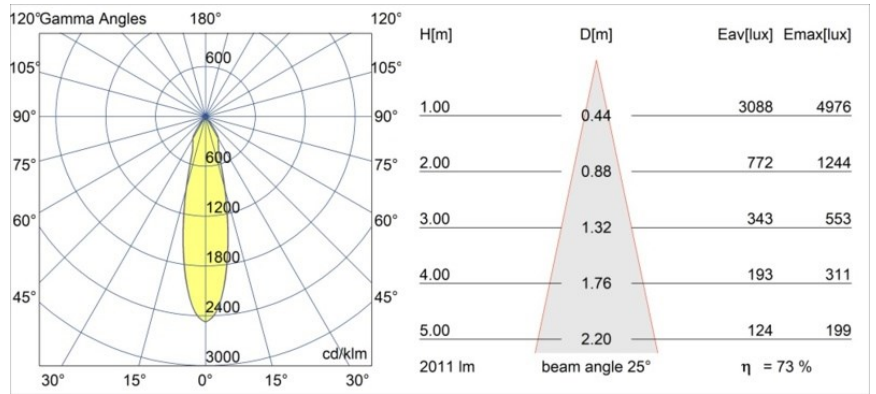

Lichtspreading & Stralingsdiagram