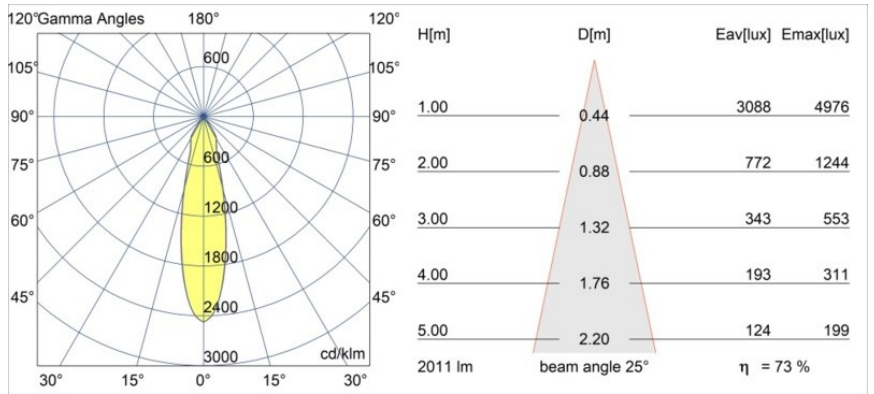

Light distribution & beam diagram