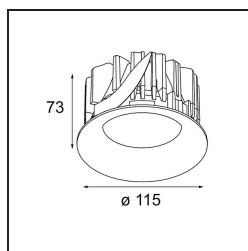

### Specificaties

Materiaal	12742532
Type Lichtbron	LED
LED type	BRIDGELUX VERO13 G8
LED technologie	Led-COB
CRI	Min. 90
Kleurtemperatuur	3000K
Levensduur	L80B10 bij 50.000 Uur
Lamp inbegrepen	Ja
Aantal Lichtbronnen	1
CIE-fluxcode	100 100 100 100 69
Binning (SDCM)	2
Lichtrichting	Omlaag
Optisch	Reflector
Gemeten gradenbundel (°)	25,0
Ingangsspanning	Aandrijving Gelijkstroom Vereist
Elektriciteitsklasse	III
IP-klasse	54
Gloeidraadtest (°C)	960
Binnen/Buiten	Binnen
Toepassing	Plafond, Wand
Montage	Inbouw
Inbouwopening (mm)	ø108
Montagediepte (mm)	100,0
Verstelbaarheid	Not Applicable
Afstand tot Verlicht Voorwerp (m)	0,1
Primaire Kleur & Primaire Afwerking	Zwart, Structuur
Brutogewicht (g)	534,0
Stroom driver (mA)	350      500      700
Min. forward voltage (Vf)	28,3      29,0      29,7
Max. forward voltage (Vf)	32,9      33,6      34,5
Connected load (W)	10,7      15,7      22,5
Lumenoutput per lampunit (lm)	1024      1396      1827
Efficiëntie (lm/W)	96      89      81
UGR	15      16      17
Opmerking	• 3500K op verzoek