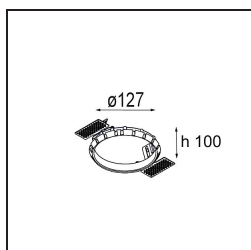

- **12810230** Ring Recessed 115 1x

■ Kies een vereist accessoire