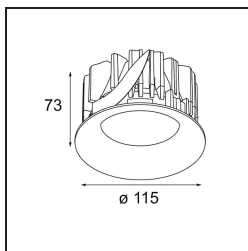

### Spezifikationen

Material	12742532
Typ der Lichtquelle	LED
LED Typ	BRIDGELUX VERO13 G8
LED-Technologie	COB-LED
CRI	Min. 90
Farbtemperatur	3000K
Lebensdauer	L80 B10 bei 50.000 Stunden
Leuchtmittel enthalten	Ja
Anzahl Lichtquellen	1
CIE-Fluxcode	100 100 100 100 69
Binning (SDCM)	2
Lichtrichtung	Abwärts
Optik	Reflektor
Gemessene Abstrahlwinkel (°)	25,0
Eingangsspannung	Konstantstrom-Treiber erforderlich
Schutzklasse	III
Schutzart	54
Glühdrahtprüfung (°C)	960
Innen/Außen	Innen
Anwendung	Decke, Wand
Montage	Einbau
Ausschnittgröße (mm)	ø108
Einbautiefe (mm)	100,0
Verstellbarkeit	Not Applicable
Abstand zum beleuchteten Objekt (m)	0,1
Primärfarbe & Primäres Finish	Schwarz, Strukturiert
Bruttogewicht (g)	534,0
Antriebsstrom (mA)	350      500      700
Min. forward voltage (Vf)	28,3      29,0      29,7
Max. forward voltage (Vf)	32,9      33,6      34,5
Connected load (W)	10,7      15,7      22,5
Lichtstrom pro Lampe (lm)	1024      1396      1827
Effizienz (lm/W)	96      89      81
UGR	15      16      17
Bemerkung	• 3500K auf Anfrage