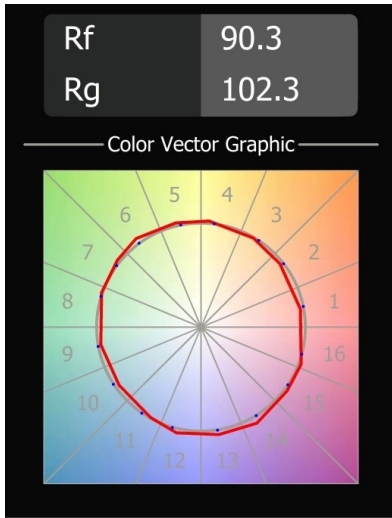

### Spezifikationen

Material	12742532
Typ der Lichtquelle	LED
LED Typ	BRIDGELUX VERO13 G8
LED-Technologie	COB-LED
CRI	Min. 90
Farbtemperatur	3000K
Lebensdauer	L80 B10 bei 50.000 Stunden
Leuchtmittel enthalten	Ja
Anzahl Lichtquellen	1
CIE-Fluxcode	100 100 100 100 69
Binning (SDCM)	2
Lichtrichtung	Abwärts
Optik	Reflektor
Gemessene Abstrahlwinkel (°)	25,0
Eingangsspannung	Konstantstrom-Treiber erforderlich
Schutzklasse	III
Schutzart	54
Glühdrahtprüfung (°C)	960
Innen/Außen	Innen
Anwendung	Decke, Wand
Montage	Einbau
Ausschnittgröße (mm)	ø108
Einbautiefe (mm)	100,0
Verstellbarkeit	Not Applicable
Abstand zum beleuchteten Objekt (m)	0,1
Primärfarbe & Primäres Finish	Schwarz, Strukturiert
Bruttogewicht (g)	534,0
Antriebsstrom (mA)	350      500      700
Min. forward voltage (Vf)	28,3      29,0      29,7
Max. forward voltage (Vf)	32,9      33,6      34,5
Connected load (W)	10,7      15,7      22,5
Lichtstrom pro Lampe (lm)	1024      1396      1827
Effizienz (lm/W)	96      89      81
UGR	15      16      17
Bemerkung	• 3500K auf Anfrage

**TM30 & CRI Diagramm**

**Lichtverteilung und Lichtverteilungskurve**

Diagramm