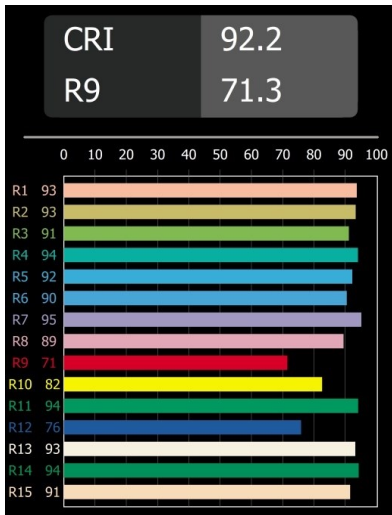

Datum
Kunde
Projekt
Art

Smart Cake Recessed 115 1x IP54 LED 3000K Medium DE Black Structure

### Spezifikationen

Material	12742532
Typ der Lichtquelle	LED
LED Typ	BRIDGELUX VERO13 G8
LED-Technologie	COB-LED
CRI	Min. 90
Farbtemperatur	3000K
Lebensdauer	L80 B10 bei 50.000 Stunden
Leuchtmittel enthalten	Ja
Anzahl Lichtquellen	1
CIE-Fluxcode	100 100 100 100 69
Binning (SDCM)	2
Lichtrichtung	Abwärts
Optik	Reflektor
Gemessene Abstrahlwinkel (°)	25,0
Eingangsspannung	Konstantstrom-Treiber erforderlich
Schutzklasse	III
Schutzart	54
Glühdrahtprüfung (°C)	960
Innen/Außen	Innen
Anwendung	Decke, Wand
Montage	Einbau
Ausschnittgröße (mm)	ø108
Einbautiefe (mm)	100,0
Verstellbarkeit	Not Applicable
Abstand zum beleuchteten Objekt (m)	0,1
Primärfarbe & Primäres Finish	Schwarz, Strukturiert
Bruttogewicht (g)	534,0
Antriebsstrom (mA)	350      500      700
Min. forward voltage (Vf)	28,3      29,0      29,7
Max. forward voltage (Vf)	32,9      33,6      34,5
Connected load (W)	10,7      15,7      22,5
Lichtstrom pro Lampe (lm)	1024      1396      1827
Effizienz (lm/W)	96      89      81
UGR	15      16      17
Bemerkung	• 3500K auf Anfrage

**TM30 & CRI Diagramm**

**Lichtverteilung und Lichtverteilungskurve**

Diagramm