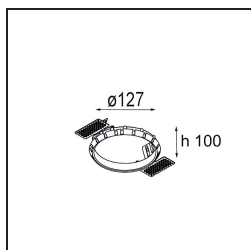

1. **12810230** Ring Recessed 115 1x

Wählen Sie das benötigte Zubehör