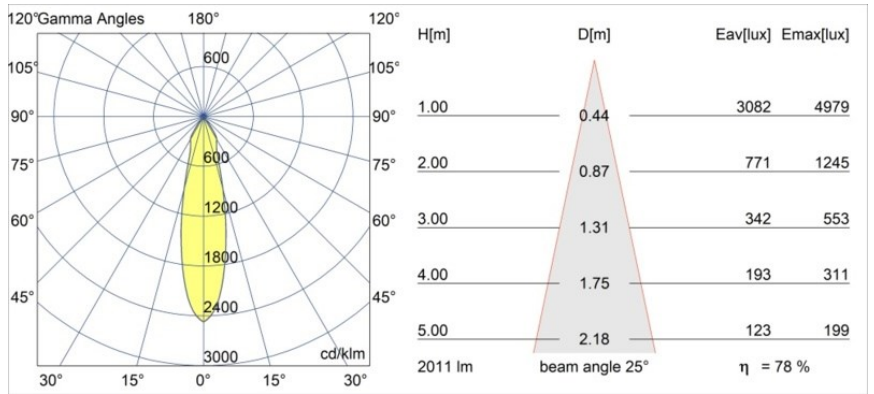

Lichtspreiding & Stralingsdiagram