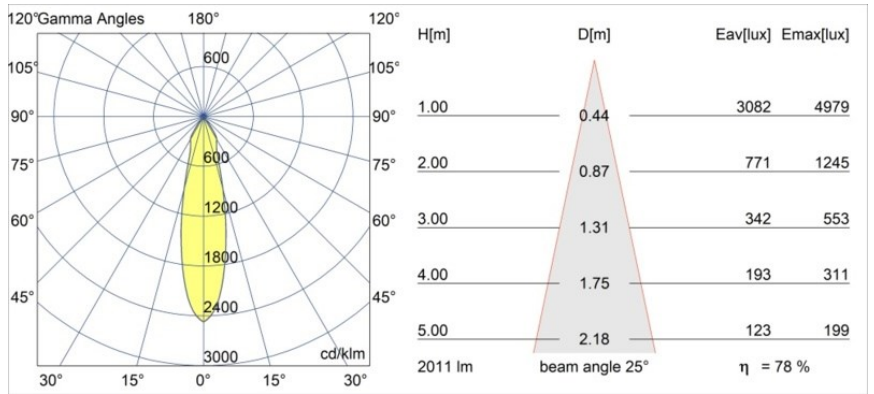

Light distribution & beam diagram