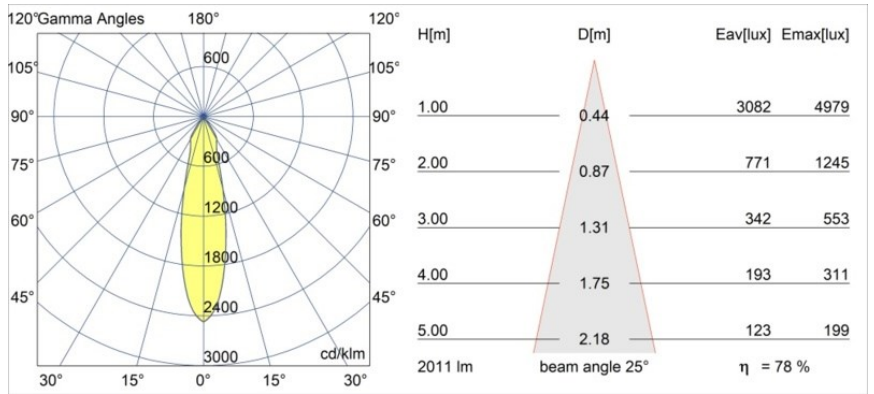

---

Índice de deslumbramiento	20	21	22
Remark	• 3500K bajo pedido		

---

**TM30 & CRI diagram**

**Light distribution & beam diagram**

**Accesorios Decorativo**

- 12810009** Mask Smart 115 1x White Structure
- 12810032** Mask Smart 115 1x Black Structure
- 12810046** Mask Smart 115 1x Gold Matt