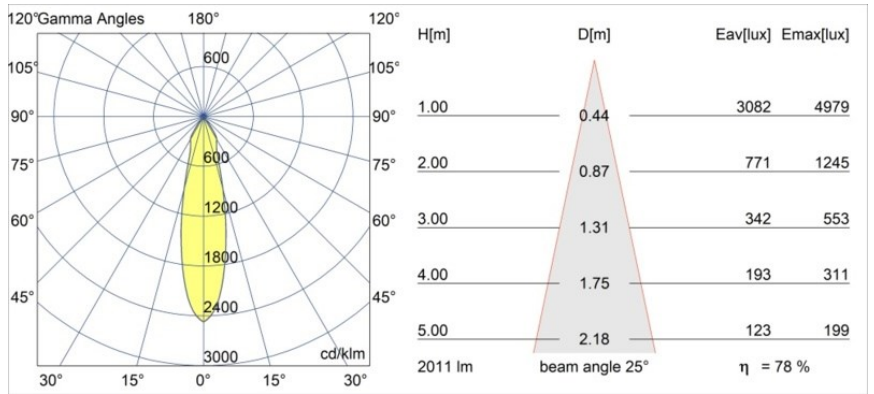

Lichtverteilung und Lichtverteilungskurve