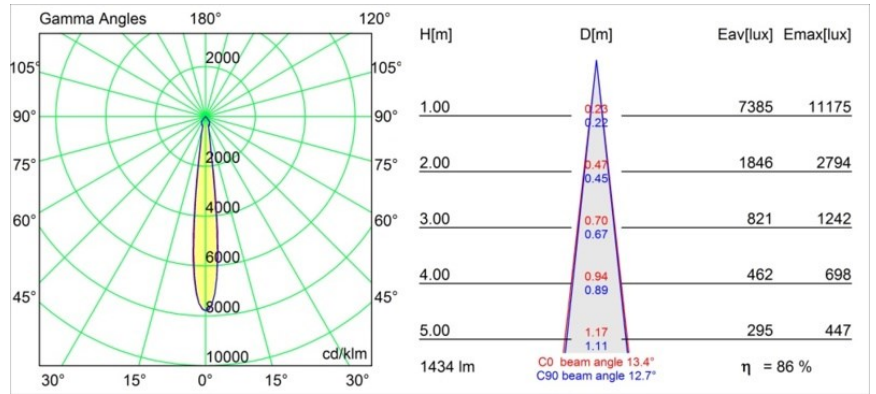

Lichtspreiding & Stralingsdiagram