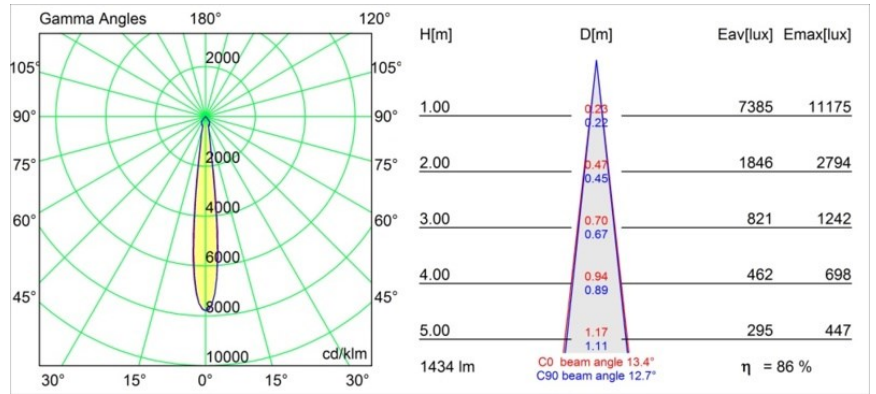

Light distribution & beam diagram