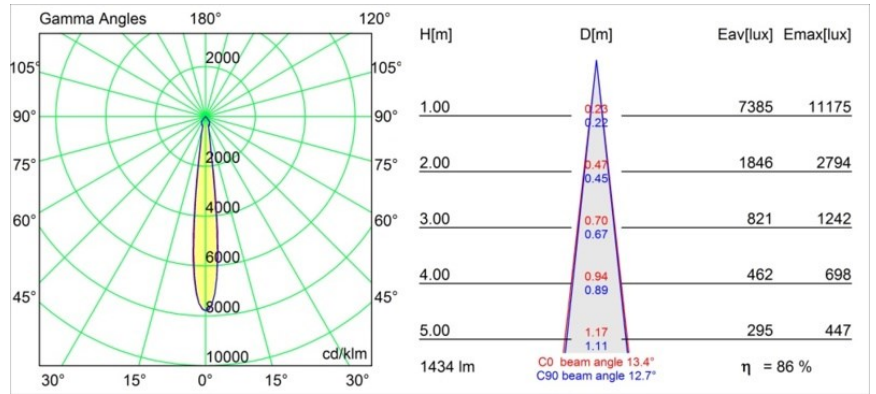

Distribution de Lumière & Schéma de Faisceau