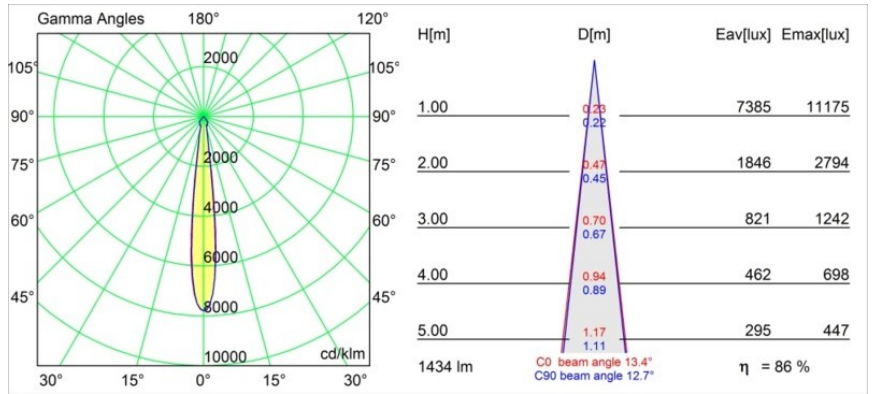

Light distribution & beam diagram