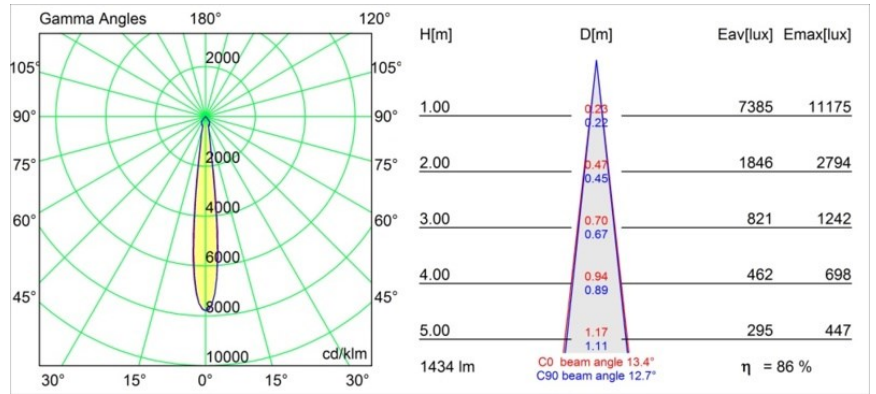

Lichtverteilung und Lichtverteilungskurve