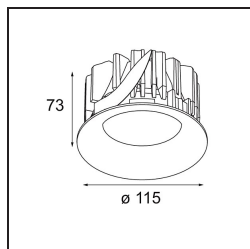

Datum
Kunde
Projekt
Art

Smart Cake Recessed 115 1x IP54 LED 3000K Spot DE Gold Matt

Spezifikationen

Material	12742446
Typ der Lichtquelle	LED
LED Typ	BRIDGELUX VERO13 G8
LED-Technologie	COB-LED
CRI	Min. 90
Farbtemperatur	3000K
Lebensdauer	L80 B10 bei 50.000 Stunden
Leuchtmittel enthalten	Ja
Anzahl Lichtquellen	1
CIE-Fluxcode	98 99 100 100 76
Binning (SDCM)	2
Lichtrichtung	Abwärts
Optik	Reflektor
Gemessene Abstrahlwinkel (°)	15,0
Eingangsspannung	Konstantstrom-Treiber erforderlich
Schutzklasse	III
Schutzart	54
Glühdrahtprüfung (°C)	960
Innen/Außen	Innen
Anwendung	Decke, Wand
Montage	Einbau
Ausschnittgröße (mm)	Ø108
Einbautiefe (mm)	100,0
Verstellbarkeit	Not Applicable
Abstand zum beleuchteten Objekt (m)	0,1
Primärfarbe & Primäres Finish	Gold, Matt
Bruttogewicht (g)	534,0
Antriebsstrom (mA)	350 500 700
Min. forward voltage (Vf)	28.3 29.0 29.7
Max. forward voltage (Vf)	32.9 33.6 34.5
Connected load (W)	10.7 15.7 22.5
Lichtstrom pro Lampe (lm)	1114 1519 1988
Effizienz (lm/W)	104 97 88
UGR	16 17 18
Bemerkung	• 3500K auf Anfrage