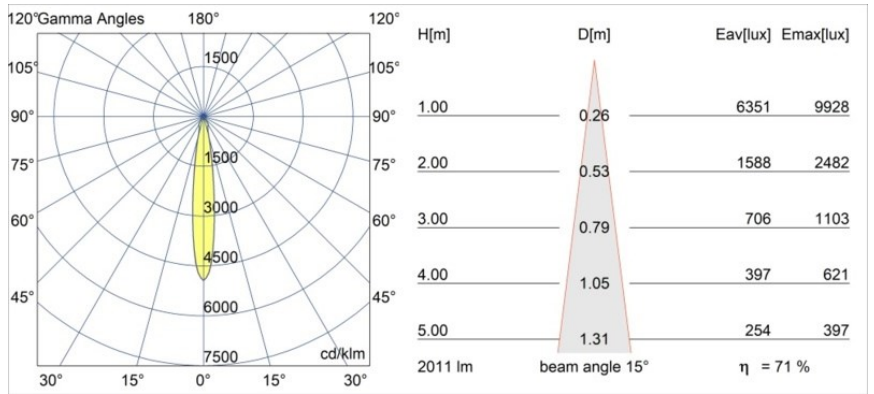

Lichtspreading & Stralingsdiagram