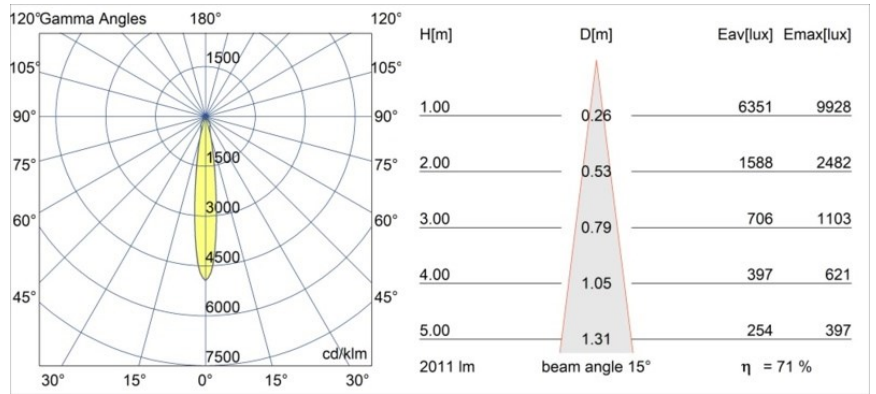

Lichtspreiding & Stralingsdiagram