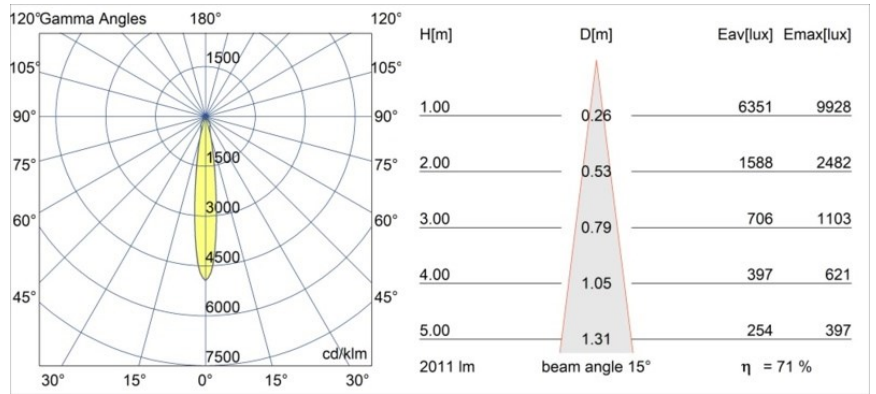

Light distribution & beam diagram