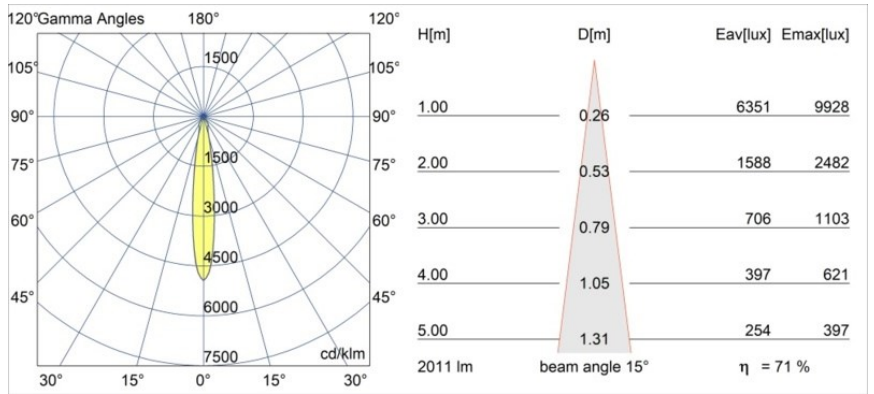

Matériaux	12742432
Type de Source Lumineuse	LED
Type de LED	BRIDGELUX VERO13 G8
Technologie LED	LED COB
CRI	Min. 90
Température de Couleur	3000K
Durée de Vie	L80B10 à 50 000 heures
Ampoule incluse	Oui
Nombre de Sources Lumineuses	1
Code de flux CIE	100 100 100 100 71
Groupe ment (SDCM)	2
Direction de la Lumière	Bas
Optique	Réflecteur
Faisceau mesuré (°)	15,0
Tension d'Entrée	Driver à Courant Constant Requis
Classe Électrique	III
Indice de protection IP	54
Essai au fil incandescent (°C)	960
Intérieur/extérieur	Intérieur
Application	Plafond, Mur
Montage	Encastré
Taille de découpe (mm)	ø108
Profondeur de montage (mm)	100,0
Ajustabilité	Not Applicable
Distance avec l'Objet Éclairé (m)	0,1
Couleur Principale & Finition Principale	Noir, Structure
Poids brut (g)	534,0
Courant du driver (mA)	350      500      700
Min. forward voltage (Vf)	28,3      29,0      29,7
Max. forward voltage (Vf)	32,9      33,6      34,5
Connected load (W)	10,7      15,7      22,5
Flux lumineux par lampe (lm)	1052      1435      1877
Efficacité (lm/W)	98      91      91

---

UGR	15	16	17
Commentaire	• 3500K sur demande		

---

**TM30 & CRI diagrammes**

**Distribution de Lumière & Schéma de Faisceau**

Diagrammes

**Accessoires d'Eclairage décoratives**

- 12810009** Mask Smart 115 1x White Structure
- 12810032** Mask Smart 115 1x Black Structure
- 12810046** Mask Smart 115 1x Gold Matt