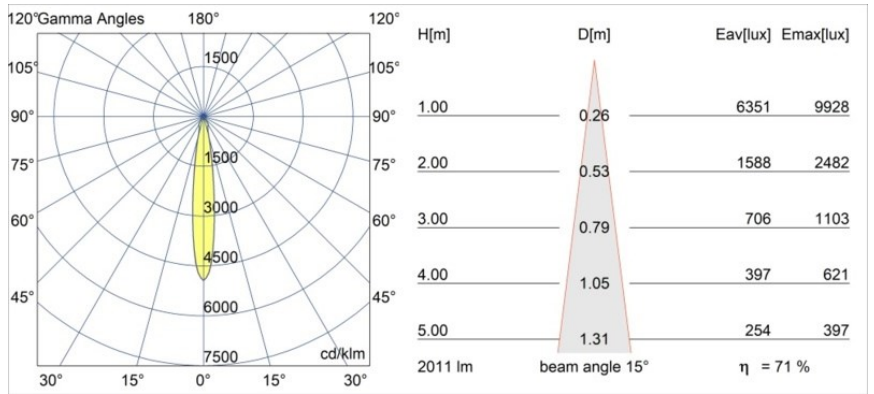

---

Índice de deslumbramiento	15	16	17
Remark	• 3500K bajo pedido		

---

**TM30 & CRI diagram**

**Light distribution & beam diagram**

**Accesorios Decorativo**

- 12810009** Mask Smart 115 1x White Structure
- 12810032** Mask Smart 115 1x Black Structure
- 12810046** Mask Smart 115 1x Gold Matt