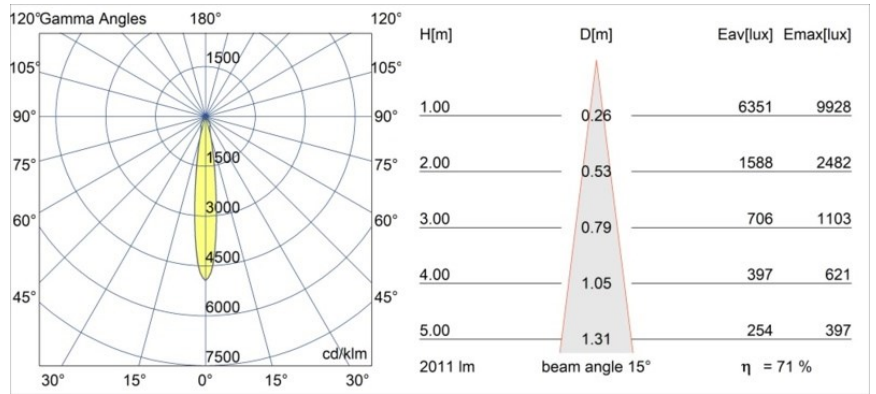

Lichtverteilung und Lichtverteilungskurve