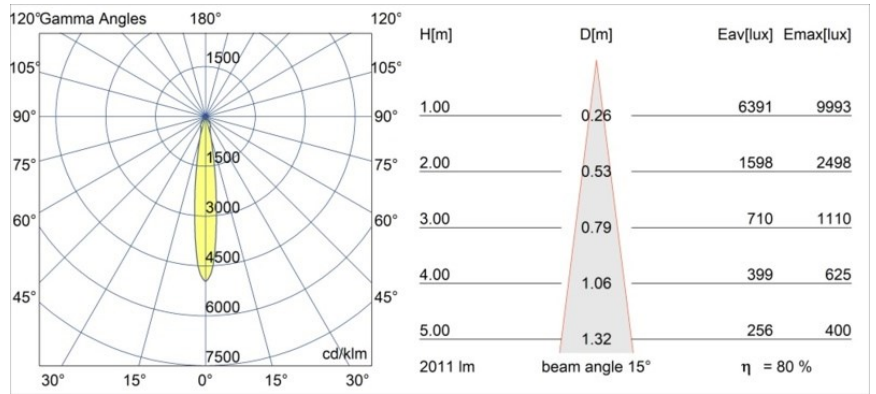

Lichtspreading & Stralingsdiagram