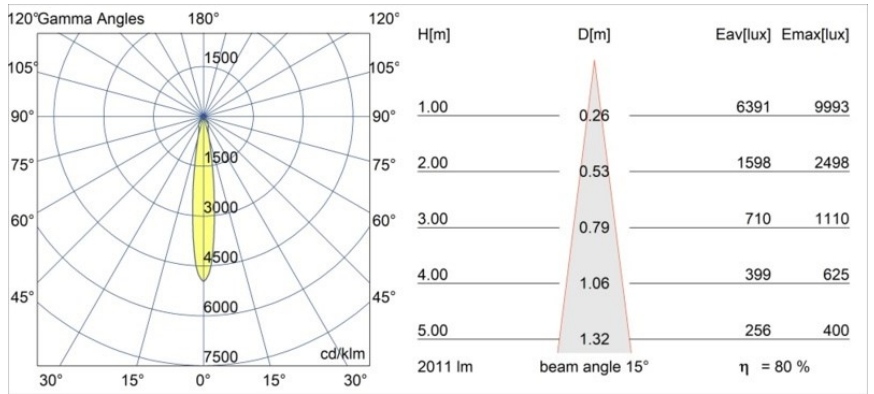

Lichtspreiding & Stralingsdiagram