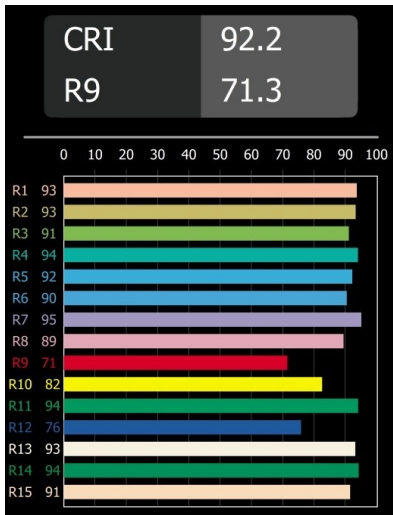

TM30 & CRI Diagrammen