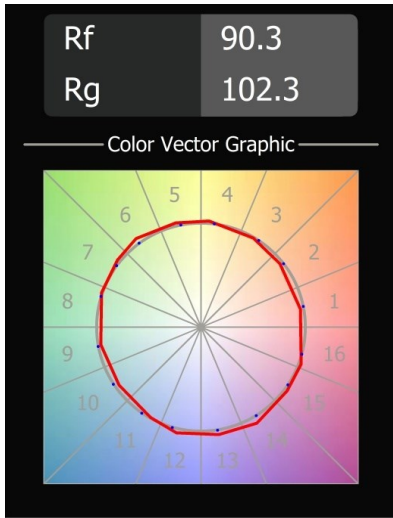

TM30 & CRI Diagrammen