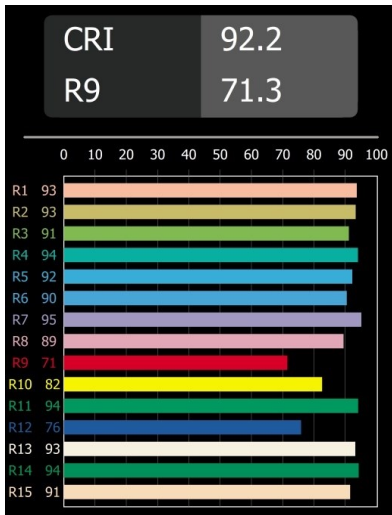

Date
Customer
Project
Type

Smart Cake Recessed 115 1x IP54 LED 3000K Spot DE White Structure

Specifications

Materiale	12742409
Tipo di Sorgente	LED
Tipologia LED	BRIDGELUX VERO13 G8
Tecnologie LED	COB
CRI	Min. 90
Temperatura di colore della luce	3000K
Vita utile	L80B10 @50.000 ore
Lampadina inclusa	Sì
Numero di fonte luminosa	1
Codice di flusso CIE	93 97 99 100 80
Binning (SDCM)	2
Direzione della luce	Diretta
Ottiche	Riflettore
Fascio misurato (°)	15,0
Volt in ingresso	Necessario driver a corrente costante
Classificazione elettrica	III
Grado IP	54
Test filo a caldo (°C)	960
Interno/Esterno	Interno
Applicazione	Soffitto, Parete
Montaggio	Incassato
Foro d'incasso (mm)	Ø108
Profondità di montaggio (mm)	100,0
Orientabilità	Not Applicable
Distanza dall'oggetto illuminato (m)	0,1
Colore primario & Finitura primaria	Bianco, Strutturata
Peso lordo (g)	534,0
Corrente di azionamento (mA)	350 500 700
Min. forward voltage (Vf)	28.3 29.0 29.7
Max. forward voltage (Vf)	32.9 33.6 34.5
Connected load (W)	10.7 15.7 22.5
Flusso luminoso per lampade (lm)	1182 1613 2110
Efficienza (lm/W)	110 103 94

Livello abbagliamento	20	21	22
Remark	• 3500K su richiesta		

TM30 & CRI diagram

Light distribution & beam diagram

Diagrams

Accessori Decorativi

- 12810009** Mask Smart 115 1x White Structure
- 12810032** Mask Smart 115 1x Black Structure
- 12810046** Mask Smart 115 1x Gold Matt