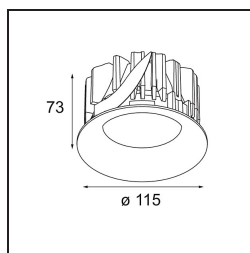

Date
Customer
Project
Type

Smart Cake Recessed 115 1x IP54 LED 3000K Spot DE White Structure

Specifications

Materiale	12742409
Tipo di Sorgente	LED
Tipologia LED	BRIDGELUX VERO13 G8
Tecnologie LED	COB
CRI	Min. 90
Temperatura di colore della luce	3000K
Vita utile	L80B10 @50.000 ore
Lampadina inclusa	Sì
Numero di fonte luminosa	1
Codice di flusso CIE	93 97 99 100 80
Binning (SDCM)	2
Direzione della luce	Diretta
Ottiche	Riflettore
Fascio misurato (°)	15,0
Volt in ingresso	Necessario driver a corrente costante
Classificazione elettrica	III
Grado IP	54
Test filo a caldo (°C)	960
Interno/Esterno	Interno
Applicazione	Soffitto, Parete
Montaggio	Incassato
Foro d'incasso (mm)	Ø108
Profondità di montaggio (mm)	100,0
Orientabilità	Not Applicable
Distanza dall'oggetto illuminato (m)	0,1
Colore primario & Finitura primaria	Bianco, Strutturata
Peso lordo (g)	534,0
Corrente di azionamento (mA)	350 500 700
Min. forward voltage (Vf)	28.3 29.0 29.7
Max. forward voltage (Vf)	32.9 33.6 34.5
Connected load (W)	10.7 15.7 22.5
Flusso luminoso per lampade (lm)	1182 1613 2110
Efficienza (lm/W)	110 103 94