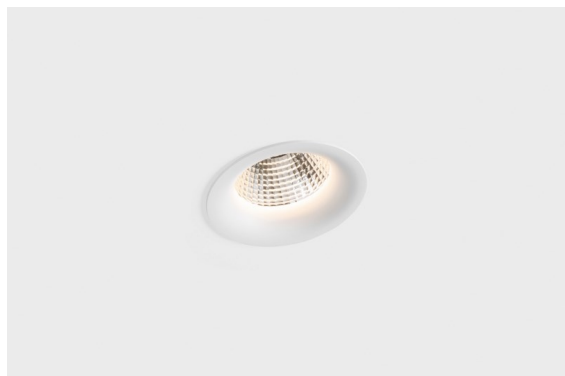

Date
Customer
Project
Type

Smart Cake Recessed 115 1x IP54 LED 3000K Spot DE White Structure

Specifications

Materiale	12742409
Tipo di Sorgente	LED
Tipologia LED	BRIDGELUX VERO13 G8
Tecnologie LED	COB
CRI	Min. 90
Temperatura di colore della luce	3000K
Vita utile	L80B10 @50.000 ore
Lampadina inclusa	Sì
Numero di fonte luminosa	1
Codice di flusso CIE	93 97 99 100 80
Binning (SDCM)	2
Direzione della luce	Diretta
Ottiche	Riflettore
Fascio misurato (°)	15,0
Volt in ingresso	Necessario driver a corrente costante
Classificazione elettrica	III
Grado IP	54
Test filo a caldo (°C)	960
Interno/Esterno	Interno
Applicazione	Soffitto, Parete
Montaggio	Incassato
Foro d'incasso (mm)	Ø108
Profondità di montaggio (mm)	100,0
Orientabilità	Not Applicable
Distanza dall'oggetto illuminato (m)	0,1
Colore primario & Finitura primaria	Bianco, Strutturata
Peso lordo (g)	534,0
Corrente di azionamento (mA)	350 500 700
Min. forward voltage (Vf)	28.3 29.0 29.7
Max. forward voltage (Vf)	32.9 33.6 34.5
Connected load (W)	10.7 15.7 22.5
Flusso luminoso per lampade (lm)	1182 1613 2110
Efficienza (lm/W)	110 103 94

I 3 originali design Smart (Kup, Lotis e Cake) riescono ancora a rubare il cuore degli interior designer. E questo vale per tutta la famiglia Smart. L'accessibilità e l'estrema versatilità di Smart sono adatte a qualsiasi espressione. Mescola e abbina luci d'accento, up e downlight, fisse o regolabili, un mosaico di forme, dimensioni, colori e opzioni di montaggio e crea un'installazione giocosa.

Livello abbagliamento	20	21	22
Remark	• 3500K su richiesta		

TM30 & CRI diagram

Light distribution & beam diagram

Diagrams

Accessori Decorativi

- 12810009** Mask Smart 115 1x White Structure
- 12810032** Mask Smart 115 1x Black Structure
- 12810046** Mask Smart 115 1x Gold Matt