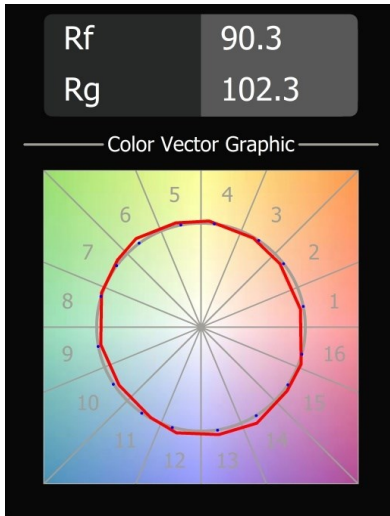

TM30 & CRI diagrammes