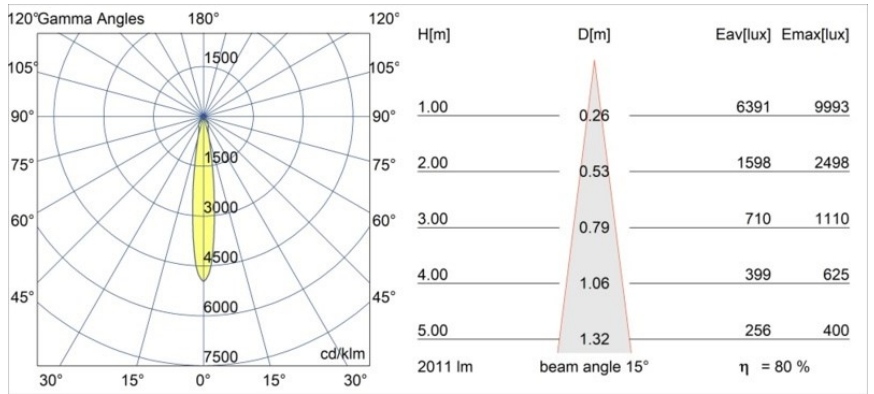

---

UGR	20	21	22
Commentaire	• 3500K sur demande		

---

**TM30 & CRI diagrammes**

**Distribution de Lumière & Schéma de Faisceau**

Diagrammes

**Accessoires d'Eclairage décoratives**

- 12810009** Mask Smart 115 1x White Structure
- 12810032** Mask Smart 115 1x Black Structure
- 12810046** Mask Smart 115 1x Gold Matt