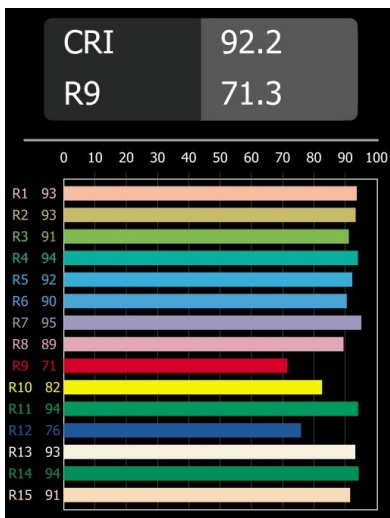

### Smart Cake Recessed 115 1x IP54 LED 3000K Spot DE White Structure

#### Caractéristiques

Matériaux	12742409
Type de Source Lumineuse	LED
Type de LED	BRIDGELUX VERO13 G8
Technologie LED	LED COB
CRI	Min. 90
Température de Couleur	3000K
Durée de Vie	L80B10 à 50 000 heures
Ampoule incluse	Oui
Nombre de Sources Lumineuses	1
Code de flux CIE	93 97 99 100 80
Groupe (SDCM)	2
Direction de la Lumière	Bas
Optique	Réflecteur
Faisceau mesuré (°)	15,0
Tension d'Entrée	Driver à Courant Constant Requis
Classe Électrique	III
Indice de protection IP	54
Essai au fil incandescent (°C)	960
Intérieur/extérieur	Intérieur
Application	Plafond, Mur
Montage	Encastré
Taille de découpe (mm)	ø108
Profondeur de montage (mm)	100,0
Ajustabilité	Not Applicable
Distance avec l'Objet Éclairé (m)	0,1
Couleur Principale & Finition Principale	Blanc, Structure
Poids brut (g)	534,0
Courant du driver (mA)	350      500      700
Min. forward voltage (Vf)	28,3      29,0      29,7
Max. forward voltage (Vf)	32,9      33,6      34,5
Connected load (W)	10,7      15,7      22,5
Flux lumineux par lampe (lm)	1182      1613      2110
Efficacité (lm/W)	110      103      94

---

UGR	20	21	22
Commentaire	• 3500K sur demande		

---

**TM30 & CRI diagrammes**

**Distribution de Lumière & Schéma de Faisceau**

Diagrammes

**Accessoires d'Eclairage décoratives**

- 12810009** Mask Smart 115 1x White Structure
- 12810032** Mask Smart 115 1x Black Structure
- 12810046** Mask Smart 115 1x Gold Matt