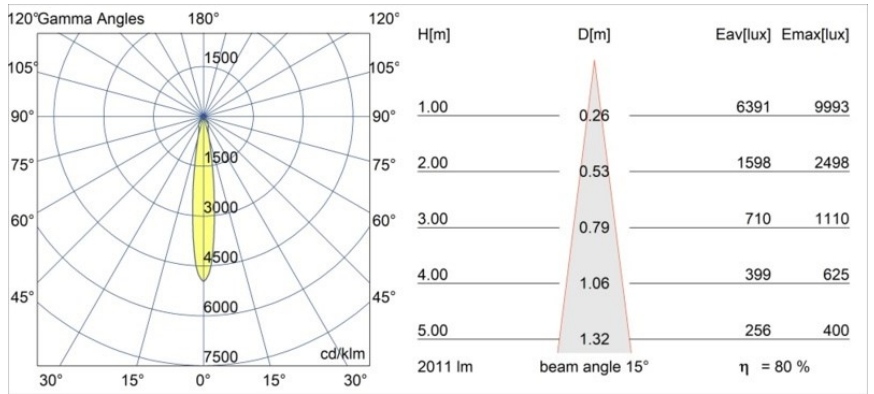

Date
Customer
Project
Type

*Smart Cake Recessed 115 1x IP54 LED 3000K Spot DE White Structure*

**Specifications**

Material	12742409
Tipo de fuente de luz	LED
Tipo de LED	BRIDGELUX VERO13 G8
Tecnología LED	COB LED
CRI	Min. 90
Temperatura del color	3000K
Vida Útil	L80B10 @50.000 horas
Lámpara Incluida	Sí
Número de fuentes de luz	1
Código de flujo CIE	93 97 99 100 80
Binning (SDCM)	2
Dirección de la luz	Directo
Óptica	Reflector
Ángulo de Apertura medido (°)	15,0
Voltaje de entrada	Driver de corriente constante requerido
Clasificación eléctrica	III
Clasificación del IP	54
Clasificación de hilo incandescente (°C)	960
Interio/Exterior	Interior
Aplicación	Techo, Pared
Montaje	Empotrado
Tamaño de corte (mm)	ø108
Profundidad de montaje (mm)	100,0
Ajustabilidad	Not Applicable
Distancia al objeto iluminado (m)	0,1
Color principal & Acabado principal	Blanco, Estructura
Peso bruto (g)	534,0
Corriente de accionamiento (mA)	350      500      700
Min. forward voltage (Vf)	28,3      29,0      29,7
Max. forward voltage (Vf)	32,9      33,6      34,5
Connected load (W)	10,7      15,7      22,5
Flujo luminoso por lámpara (lm)	1182      1613      2110
Eficacia (lm/W)	110      103      94

---

Índice de deslumbramiento	20	21	22
Remark	• 3500K bajo pedido		

---

**TM30 & CRI diagram**

**Light distribution & beam diagram**

**Accesorios Decorativo**

- 12810009** Mask Smart 115 1x White Structure
- 12810032** Mask Smart 115 1x Black Structure
- 12810046** Mask Smart 115 1x Gold Matt