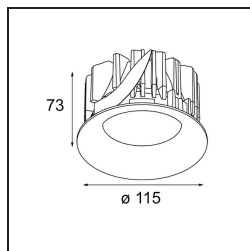

Date
Customer
Project
Type

Smart Cake Recessed 115 1x IP54 LED 3000K Spot DE White Structure

### Specifications

Material	12742409
Tipo de fuente de luz	LED
Tipo de LED	BRIDGELUX VERO13 G8
Tecnología LED	COB LED
CRI	Min. 90
Temperatura del color	3000K
Vida Útil	L80B10 @50.000 horas
Lámpara Incluida	Sí
Número de fuentes de luz	1
Código de flujo CIE	93 97 99 100 80
Binning (SDCM)	2
Dirección de la luz	Directo
Óptica	Reflector
Ángulo de Apertura medido (°)	15,0
Voltaje de entrada	Driver de corriente constante requerido
Clasificación eléctrica	III
Clasificación del IP	54
Clasificación de hilo incandescente (°C)	960
Interior/Exterior	Interior
Aplicación	Techo, Pared
Montaje	Empotrado
Tamaño de corte (mm)	ø108
Profundidad de montaje (mm)	100,0
Ajustabilidad	Not Applicable
Distancia al objeto iluminado (m)	0,1
Color principal & Acabado principal	Blanco, Estructura
Peso bruto (g)	534,0
Corriente de accionamiento (mA)	350      500      700
Min. forward voltage (Vf)	28,3      29,0      29,7
Max. forward voltage (Vf)	32,9      33,6      34,5
Connected load (W)	10,7      15,7      22,5
Flujo luminoso por lámpara (lm)	1182      1613      2110
Eficacia (lm/W)	110      103      94