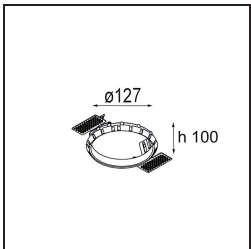

- **12810230** Ring Recessed 115 1x

Choose a required accessory