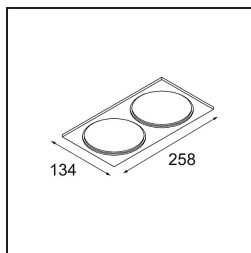

---

Índice de deslumbramiento	20	21	22
Remark	• 3500K bajo pedido		

---

**TM30 & CRI diagram**

**Light distribution & beam diagram**

**Accesorios Decorativo**

- 12810009** Mask Smart 115 1x White Structure
- 12810032** Mask Smart 115 1x Black Structure
- 12810046** Mask Smart 115 1x Gold Matt