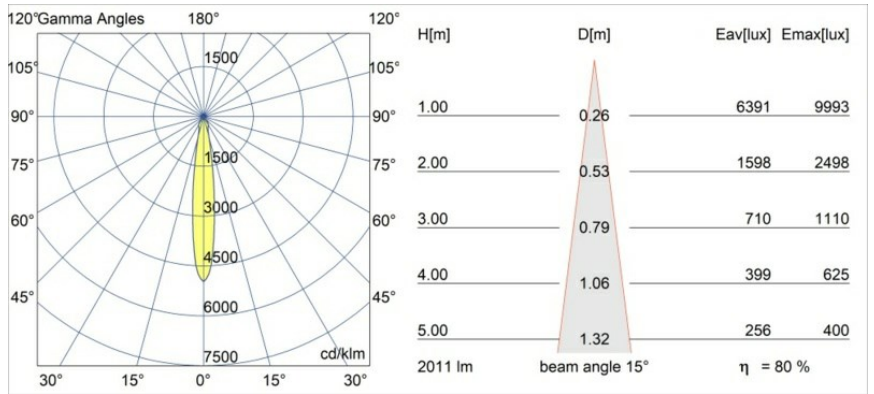

---

Índice de deslumbramiento	20	21	22
Remark	• 3500K bajo pedido		

---

**TM30 & CRI diagram**

**Light distribution & beam diagram**

**Accesorios Decorativo**

- 12810009** Mask Smart 115 1x White Structure
- 12810032** Mask Smart 115 1x Black Structure
- 12810046** Mask Smart 115 1x Gold Matt