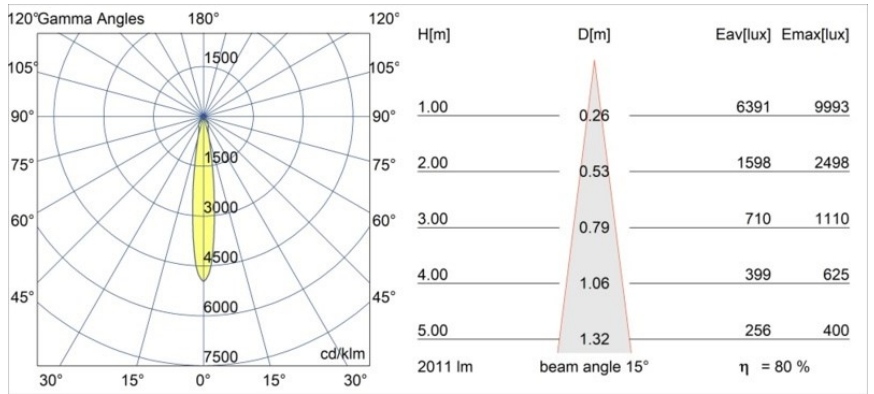

Light distribution & beam diagram