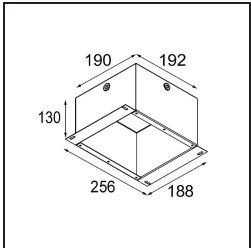

Accesorios Instalación

- **10889830** Installation Housing 192x190x130