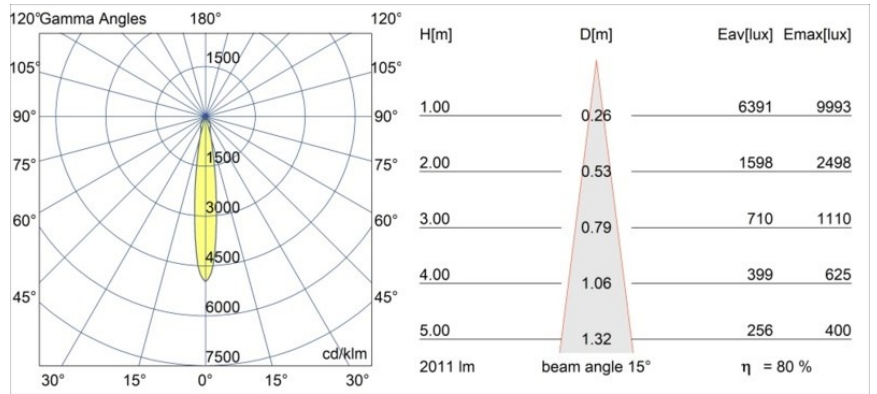

Lichtverteilung und Lichtverteilungskurve