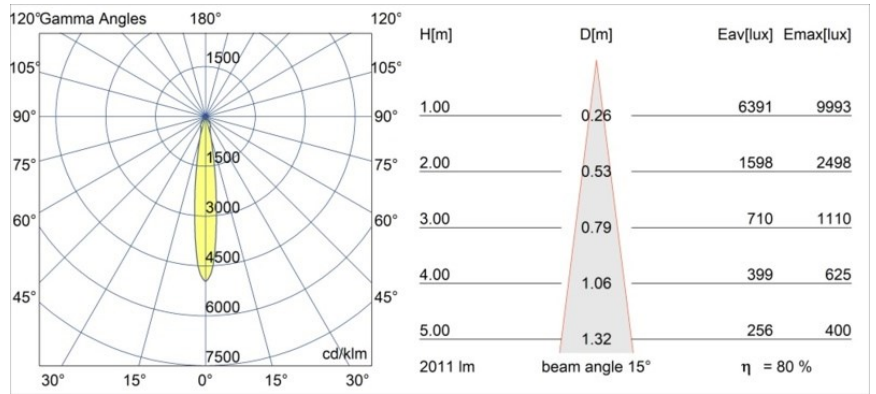

Lichtverteilung und Lichtverteilungskurve