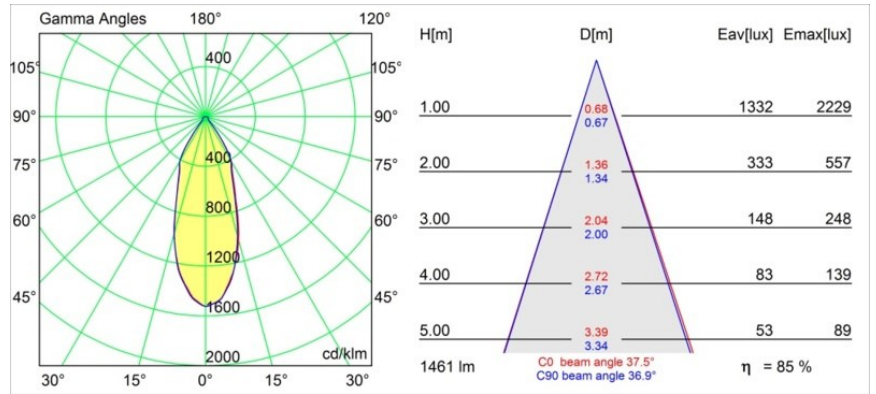

Lichtspreiding & Stralingsdiagram