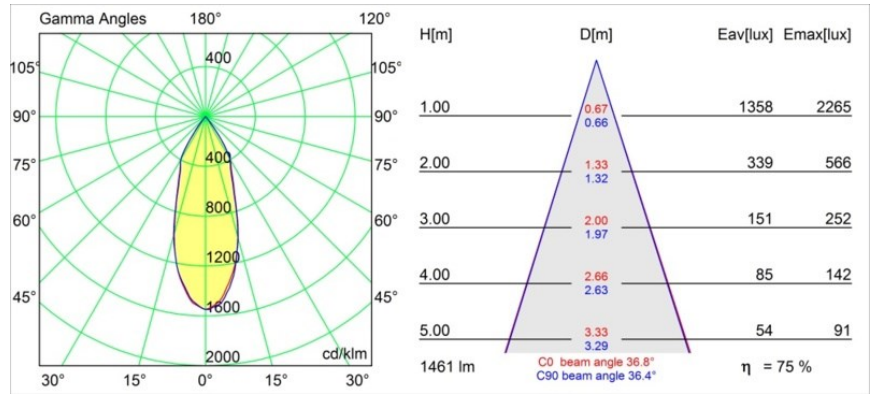

Lichtspreiding & Stralingsdiagram