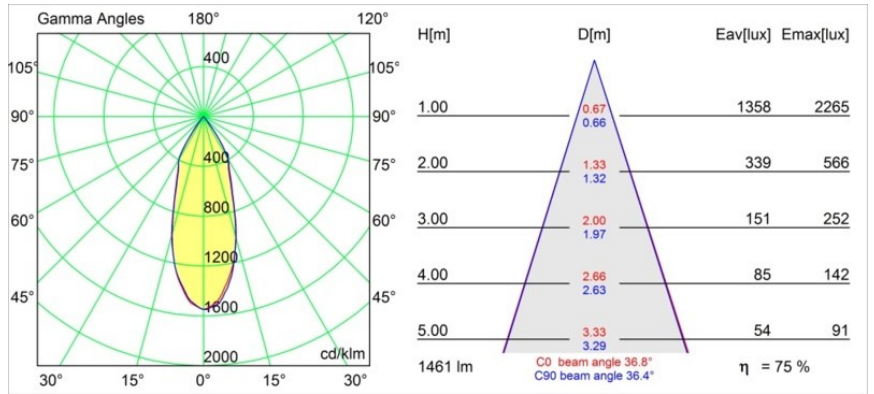

---

UGR	14	15	16
Commentaire	• 3500K sur demande		

---

**TM30 & CRI diagrammes**

**Distribution de Lumière & Schéma de Faisceau**

**Accessoires d'Eclairage décoratives**

- 12810009** Mask Smart 115 1x White Structure
- 12810032** Mask Smart 115 1x Black Structure
- 12810046** Mask Smart 115 1x Gold Matt