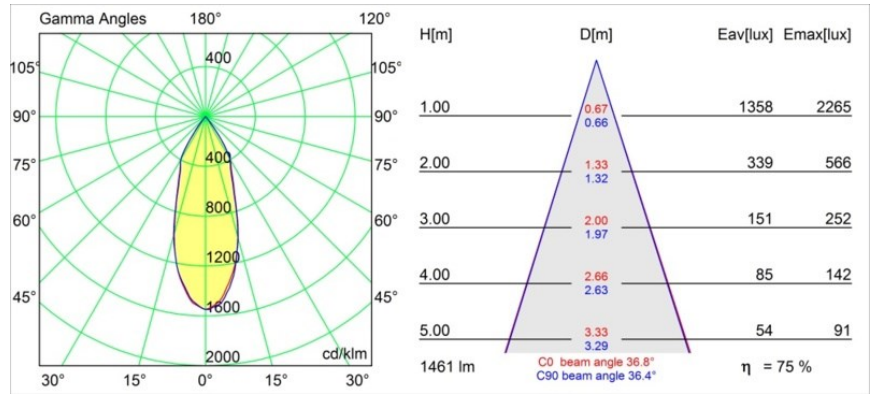

### Specifications

Material	12742332
Tipo de fuente de luz	LED
Tipo de LED	BRIDGELUX VERO13
Tecnología LED	COB LED
CRI	Min. 90
Temperatura del color	2700K
Vida Útil	L80B20 @50.000 horas
Lámpara Incluida	Sí
Número de fuentes de luz	1
Código de flujo CIE	100 100 100 100 69
Binning (SDCM)	3
Dirección de la luz	Directo
Óptica	Reflector
Ángulo de Apertura medido (°)	36,8
Voltaje de entrada	Driver de corriente constante requerido
Clasificación eléctrica	III
Clasificación del IP	54
Clasificación de hilo incandescente (°C)	960
Interio/Exterior	Interior
Aplicación	Techo, Pared
Montaje	Empotrado
Tamaño de corte (mm)	ø108
Profundidad de montaje (mm)	100,0
Ajustabilidad	Not Applicable
Distancia al objeto iluminado (m)	0,1
Color principal & Acabado principal	Negro, Estructura
Peso bruto (g)	534,0
Corriente de accionamiento (mA)	350      500      700
Min. forward voltage (Vf)	29,1      29,9      31,0
Max. forward voltage (Vf)	33,7      34,7      35,8
Connected load (W)	11,0      16,2      23,4
Flujo luminoso por lámpara (lm)	806      1105      1470
Eficacia (lm/W)	73      68      62

---

Índice de deslumbramiento	14	15	16
Remark	• 3500K bajo pedido		

---

**TM30 & CRI diagram**

**Light distribution & beam diagram**

Diagrams

**Accesorios Decorativo**

- 12810009** Mask Smart 115 1x White Structure
- 12810032** Mask Smart 115 1x Black Structure
- 12810046** Mask Smart 115 1x Gold Matt