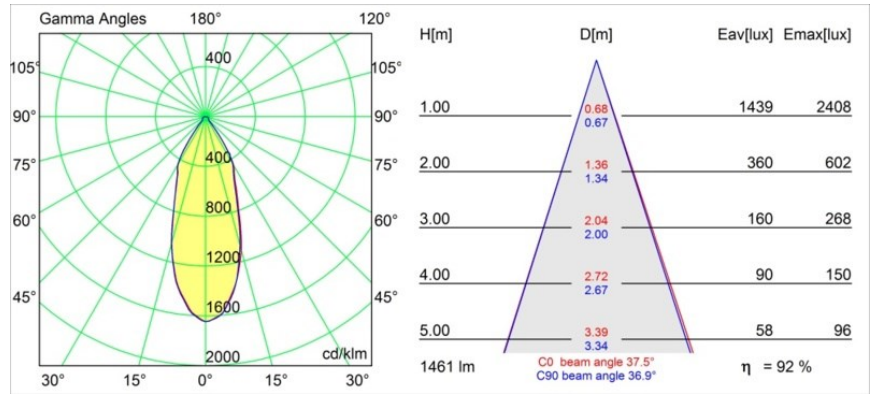

Lichtspreiding & Stralingsdiagram