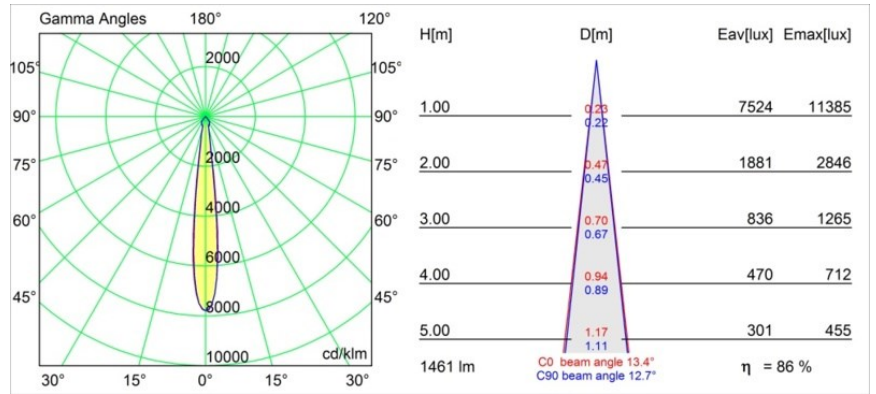

### Specificaties

Materiaal	12742246
Type Lichtbron	LED
LED type	BRIDGELUX VERO13
LED technologie	Led-COB
CRI	Min. 90
Kleurtemperatuur	2700K
Levensduur	L80B20 bij 50.000 Uur
Lamp inbegrepen	Ja
Aantal Lichtbronnen	1
CIE-fluxcode	98 99 100 100 76
Binning (SDCM)	3
Lichtrichting	Omlaag
Optisch	Reflector
Gemeten gradenbundel (°)	13,4
Ingangsspanning	Aandrijving Gelijkstroom Vereist
Elektriciteitsklasse	III
IP-klasse	54
Gloeidraadtest (°C)	960
Binnen/Buiten	Binnen
Toepassing	Plafond, Wand
Montage	Inbouw
Inbouwopening (mm)	ø108
Montagediepte (mm)	100,0
Verstelbaarheid	Not Applicable
Afstand tot Verlicht Voorwerp (m)	0,1
Primaire Kleur & Primaire Afwerking	Goud, Mat
Brutogewicht (g)	534,0
Stroom driver (mA)	350      500      700
Min. forward voltage (Vf)	29,1      29,9      31,0
Max. forward voltage (Vf)	33,7      34,7      35,8
Connected load (W)	11,0      16,2      23,4
Lumenoutput per lampunit (lm)	923      1266      1683
Efficiëntie (lm/W)	84      78      71
UGR	16      17      18
Opmerking	• 3500K op verzoek

**TM30 & CRI Diagrammen**

**Lichtspreiding & Stralingsdiagram**

Diagrammen