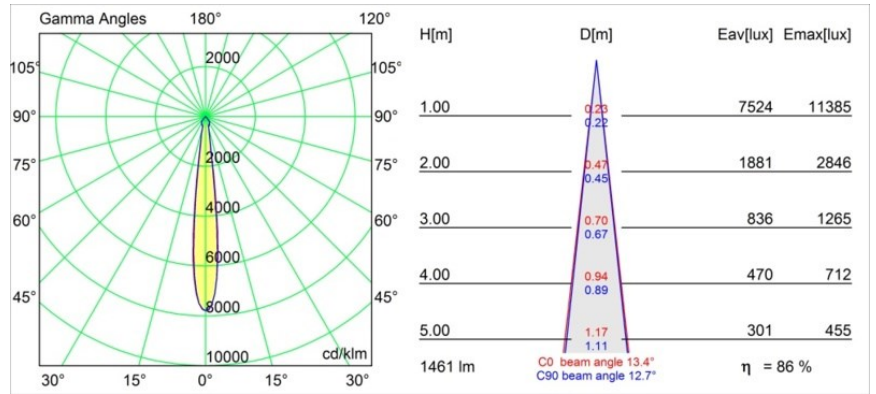

### Specificaties

Materiaal	12742246
Type Lichtbron	LED
LED type	BRIDGELUX VERO13
LED technologie	Led-COB
CRI	Min. 90
Kleurtemperatuur	2700K
Levensduur	L80B20 bij 50.000 Uur
Lamp inbegrepen	Ja
Aantal Lichtbronnen	1
CIE-fluxcode	98 99 100 100 76
Binning (SDCM)	3
Lichtrichting	Omlaag
Optisch	Reflector
Gemeten gradenbundel (°)	13,4
Ingangsspanning	Aandrijving Gelijkstroom Vereist
Elektriciteitsklasse	III
IP-klasse	54
Gloeidraadtest (°C)	960
Binnen/Buiten	Binnen
Toepassing	Plafond, Wand
Montage	Inbouw
Inbouwopening (mm)	108
Montagediepte (mm)	100,0
Verstelbaarheid	Not Applicable
Afstand tot Verlicht Voorwerp (m)	0,1
Primaire Kleur & Primaire Afwerking	Goud, Mat
Brutogewicht (g)	534,0
Stroom driver (mA)	350      500      700
Min. forward voltage (Vf)	29,1      29,9      31,0
Max. forward voltage (Vf)	33,7      34,7      35,8
Connected load (W)	11,0      16,2      23,4
Lumenoutput per lampunit (lm)	923      1266      1683
Efficiëntie (lm/W)	84      78      71
UGR	16      17      18
Opmerking	• 3500K op verzoek

**TM30 & CRI Diagrammen**

**Lichtspreiding & Stralingsdiagram**

Diagrammen