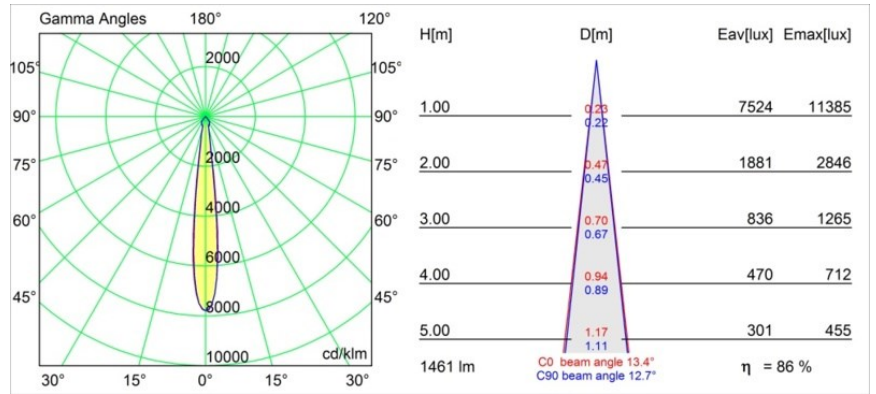

Light distribution & beam diagram