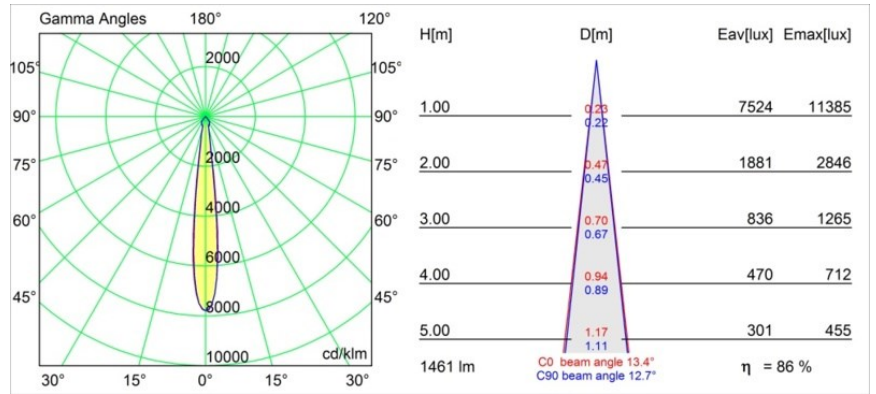

Distribution de Lumière & Schéma de Faisceau