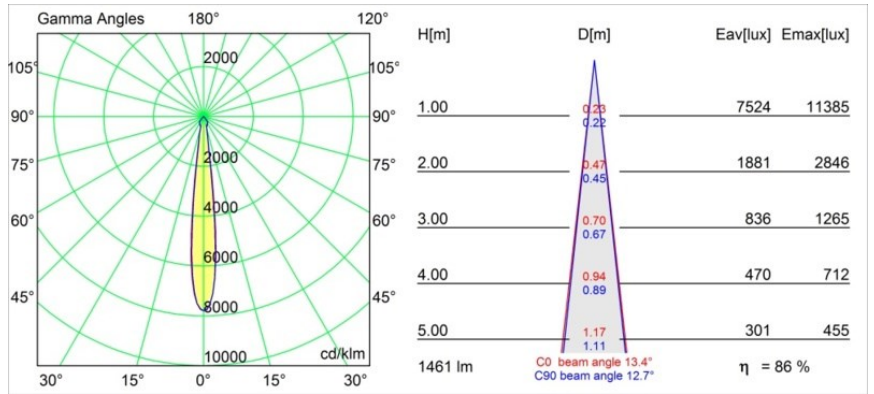

Light distribution & beam diagram