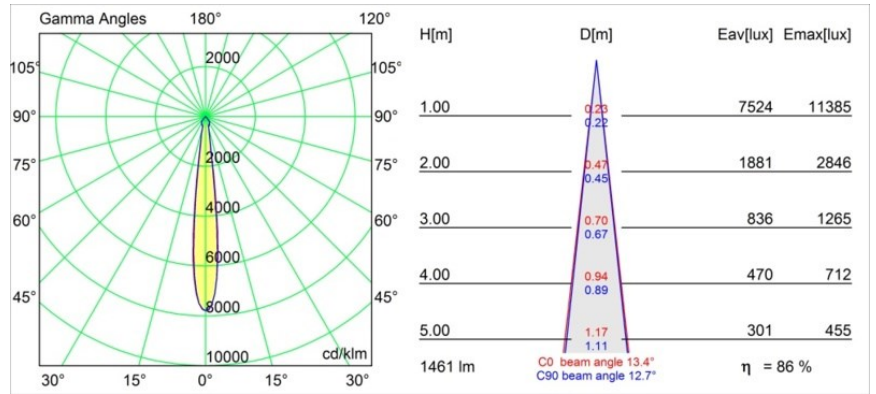

Lichtverteilung und Lichtverteilungskurve