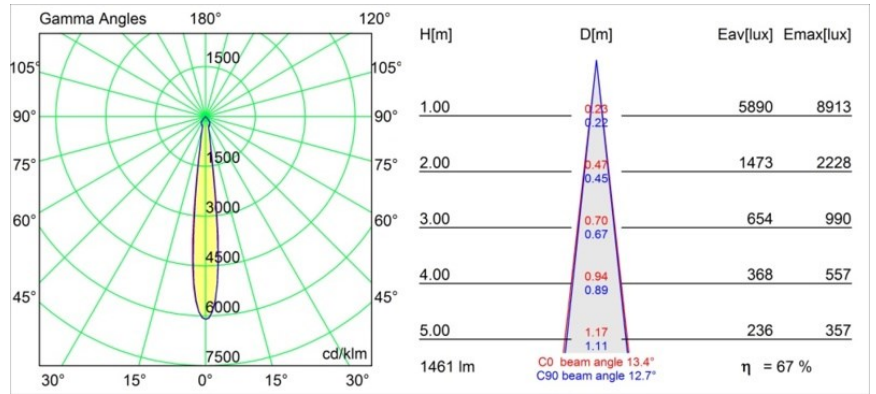

#### Specificaties

Materiaal	12742232
Type Lichtbron	LED
LED type	BRIDGELUX VERO13
LED technologie	Led-COB
CRI	Min. 90
Kleurtemperatuur	2700K
Levensduur	L80B20 bij 50.000 Uur
Lamp inbegrepen	Ja
Aantal Lichtbronnen	1
CIE-fluxcode	100 100 100 100 71
Binning (SDCM)	3
Lichtrichting	Omlaag
Optisch	Reflector
Gemeten gradenbundel (°)	13,4
Ingangsspanning	Aandrijving Gelijkstroom Vereist
Elektriciteitsklasse	III
IP-klasse	54
Gloeidraadtest (°C)	960
Binnen/Buiten	Binnen
Toepassing	Plafond, Wand
Montage	Inbouw
Inbouwopening (mm)	ø108
Montagediepte (mm)	100,0
Verstelbaarheid	Not Applicable
Afstand tot Verlicht Voorwerp (m)	0,1
Primaire Kleur & Primaire Afwerking	Zwart, Structuur
Brutogewicht (g)	534,0
Stroom driver (mA)	350      500      700
Min. forward voltage (Vf)	29,1      29,9      31,0
Max. forward voltage (Vf)	33,7      34,7      35,8
Connected load (W)	11,0      16,2      23,4
Lumenoutput per lampunit (lm)	722      991      1318
Efficiëntie (lm/W)	66      61      56
UGR	16      17      18
Opmerking	• 3500K op verzoek

**TM30 & CRI Diagrammen**

**Lichtspreiding & Stralingsdiagram**

Diagrammen