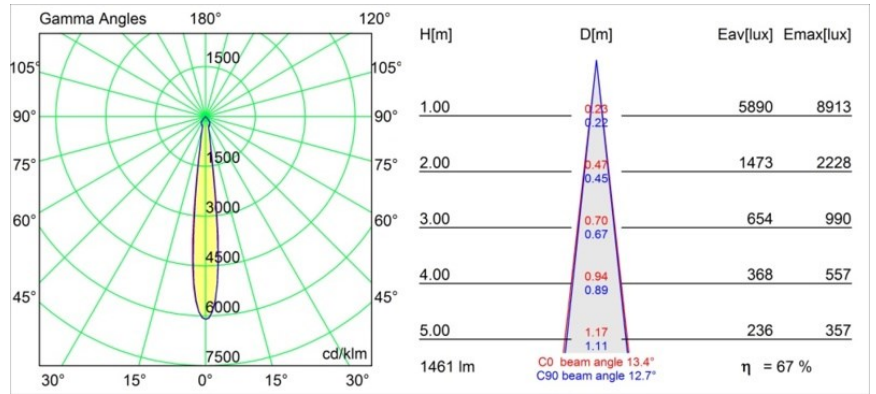

Lichtspreading & Stralingsdiagram