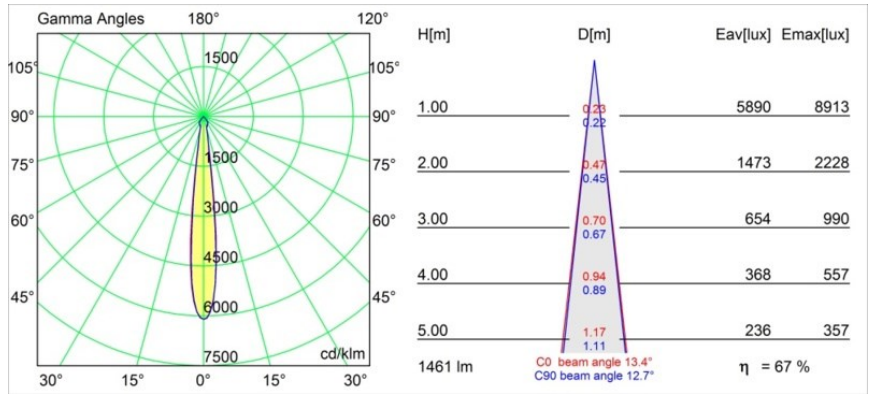

Distribution de Lumière & Schéma de Faisceau