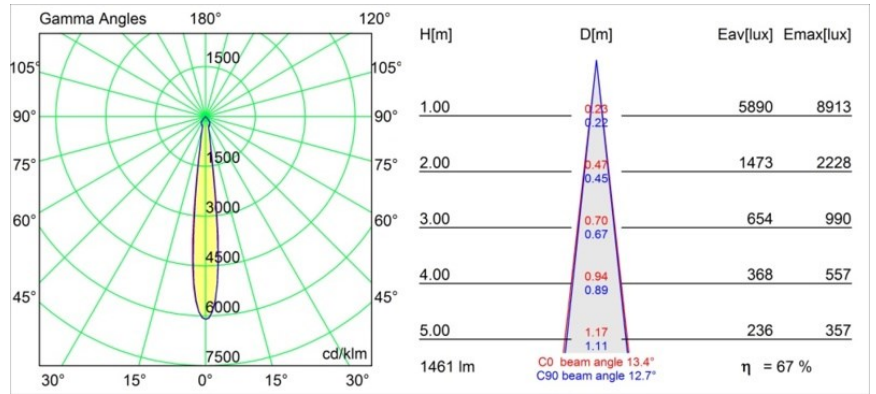

Light distribution & beam diagram