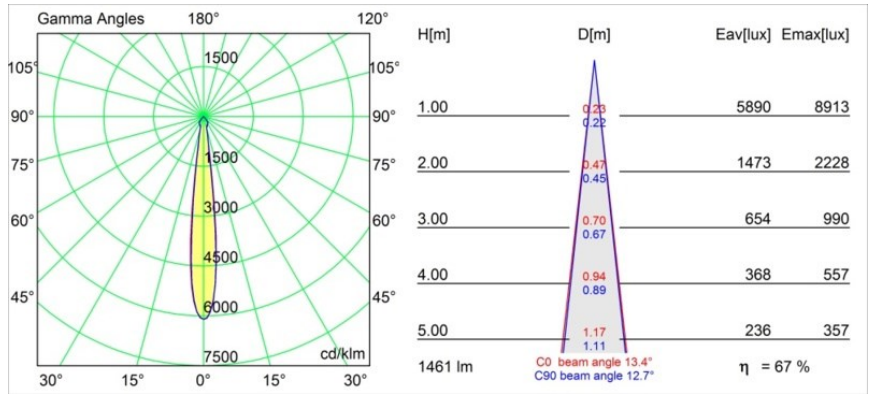

---

Índice de deslumbramiento	16	17	18
Remark	• 3500K bajo pedido		

---

**TM30 & CRI diagram**

**Light distribution & beam diagram**

Diagrams

**Accesorios Decorativo**

- 12810009** Mask Smart 115 1x White Structure
- 12810032** Mask Smart 115 1x Black Structure
- 12810046** Mask Smart 115 1x Gold Matt