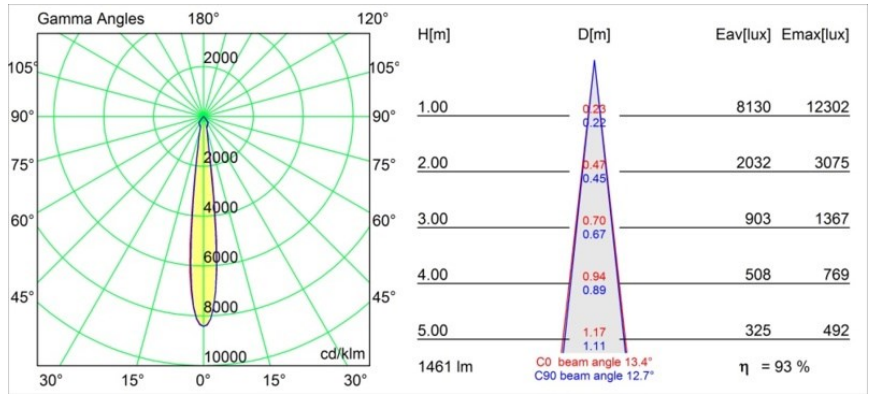

Lichtspreiding & Stralingsdiagram