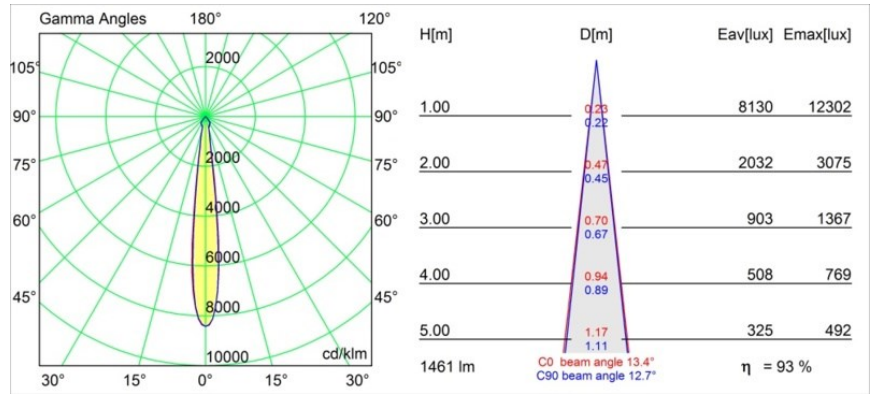

Lichtspreiding & Stralingsdiagram