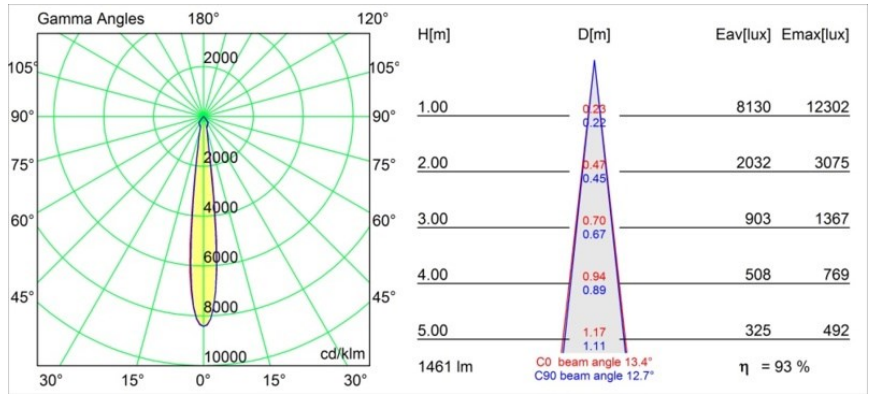

Distribution de Lumière & Schéma de Faisceau