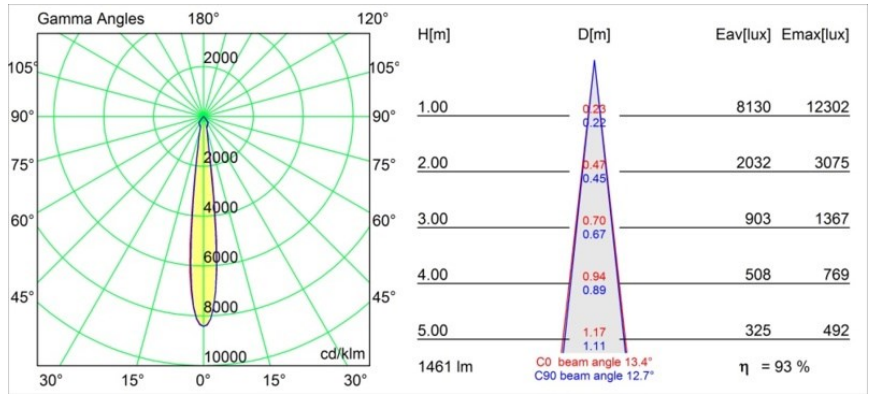

---

UGR	17	18	19
Commentaire	• 3500K sur demande		

---

**TM30 & CRI diagrammes**

**Distribution de Lumière & Schéma de Faisceau**

**Accessoires d'Eclairage décoratives**

- 12810009** Mask Smart 115 1x White Structure
- 12810032** Mask Smart 115 1x Black Structure
- 12810046** Mask Smart 115 1x Gold Matt