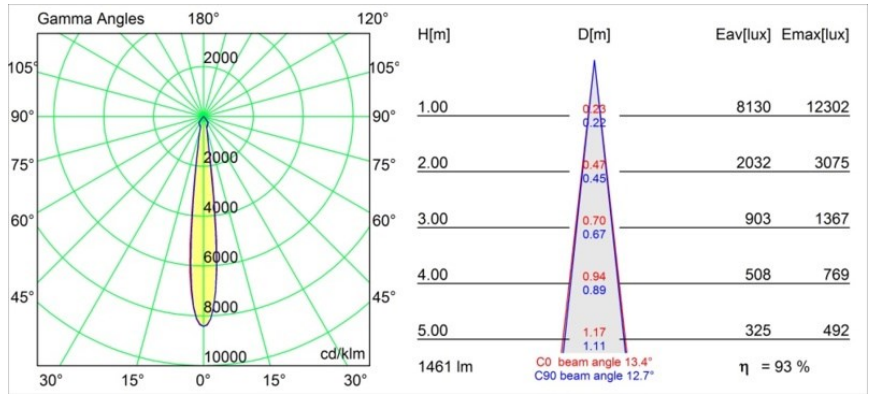

Light distribution & beam diagram