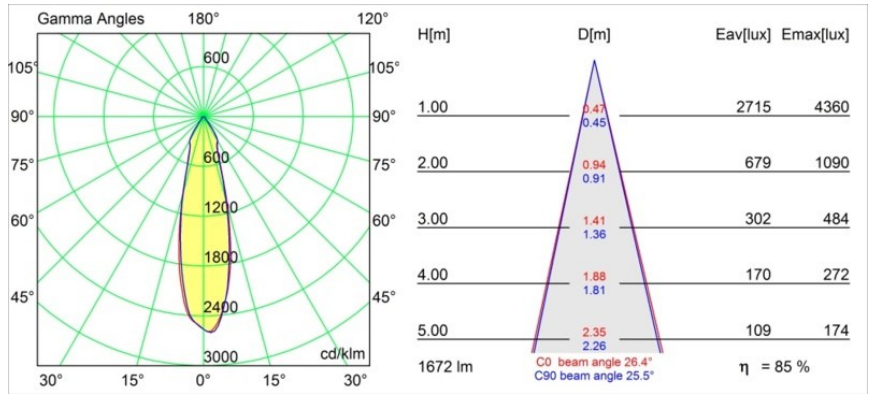

Lichtspreiding & Stralingsdiagram