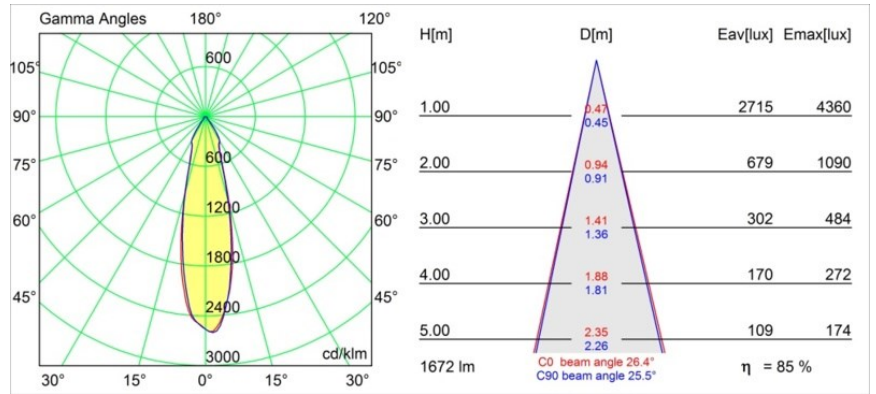

Lichtspreiding & Stralingsdiagram