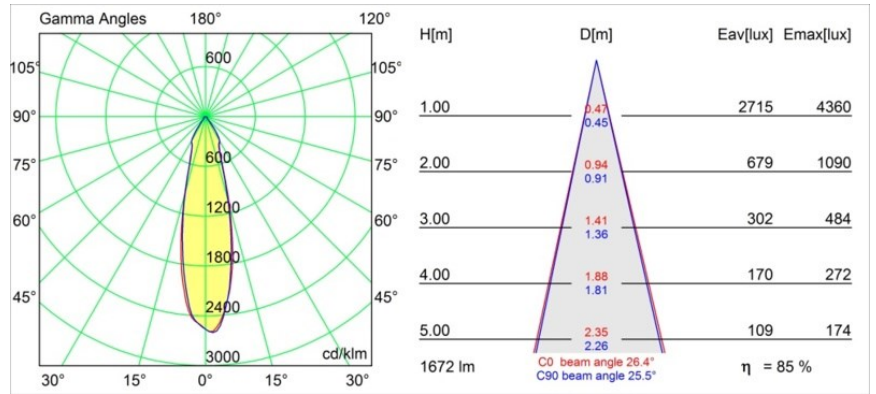

Light distribution & beam diagram