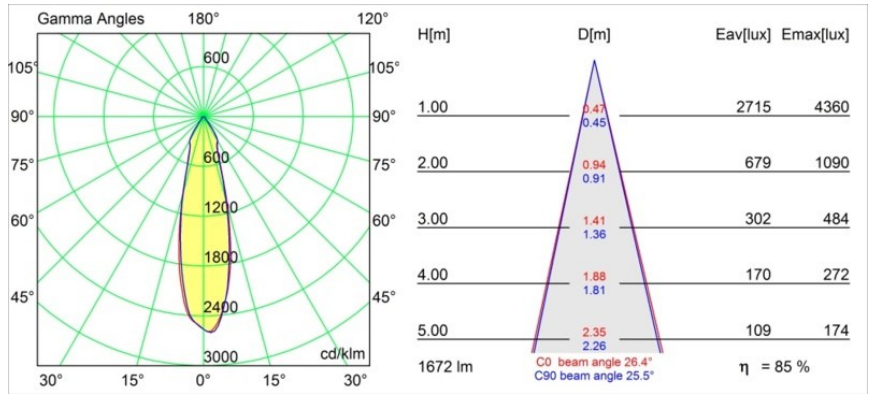

Light distribution & beam diagram